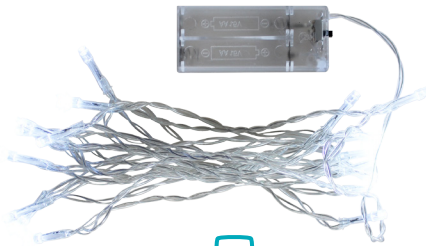

## les PRODUITS

I\_ACC 300  
**'Lanterne en papier  
30cm'**  
2,50€

I\_ACC 301  
**'Lanterne en papier  
20cm'**  
2,00€

I\_ACC 302  
**'Lanterne en papier  
15cm'**  
1,50€

I\_ACC 303  
Objet de déco  
**'Guirlande lumineuse'**  
4,50€

20 ampoules / Piles AA non-incluses  
(2,10m)

I\_DIE 029  
Matrices de  
découpe  
**'Petite fleur 3D'**  
7,50€

I\_DIE 037  
Matrices de  
découpe  
**'Grande fleur 3D'**  
11,00€

I\_DIE 030  
Matrices de  
découpe  
**'Marguerite' • 16,90€**

I\_DIE 031  
Matrices de  
découpe  
**'Dahlia' (8pc.) • 16,90€**

I\_GAB 003  
Gabarit  
**'Fleurs 3D'**  
6,90€  
(A4)

les **PRODUITS**

I\_ACC 204  
Peinture craie  
**'Délicat'**  
3,90€

I\_ACC 205  
Peinture craie  
**'Rouge'**  
3,90€