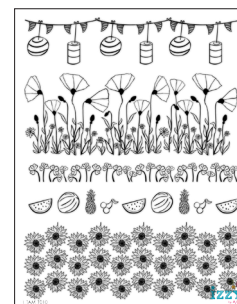

Jardin en été

les PRODUITS

I_PAP 028
Papier imprimé
'Jardin en été' • 3,70€
(8p. - A4 - R/V - 90gr.)

I_TAM 502
Tampons diamant
'Barbecue en été'
15,50€ - (14x18cm)

I_PAP 246
Saynètes imprimées
'Barbecue d'été' • 1,50€
(A4 - 200gr.)

I_PAP 029
Papier imprimé
'Jardin en été' • 3,70€
(8p. - A4 - R/V - 90gr.)

I_TAM 502
Tampons texture
'Barbecue d'été'
15,50€ - (14x18cm)

I_TAM 1006
Tampons diamant
'Jardin d'été'
15,50€ - (14x18cm)

I_TAM 1010
Tampons diamant
'Frise jardin en été'
15,50€ - (14x18cm)