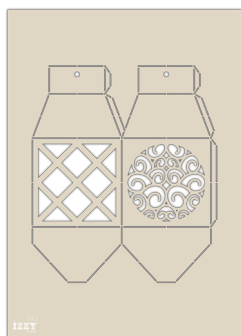

I_TAM 619
Micro-tampons
'Farniente'
3,50€ - (6,5x6,5cm)

I_TAM 620
Micro-tampons
'Lys'
3,50€ - (6,5x6,5cm)

I_TAM 618
Micro-tampons
'Cocktails'
3,50€ - (6,5x6,5cm)

Jardin en été

les **PRODUITS**

I_EMB 011
Classeur de
gaufrage
'Jacquard'
19,90€ - (A4)

Date de sortie : 06/06/2016

I_DIE 051
Matrices de
découpe / Snijmallen
'Lanterne' - 39,00€

Date de sortie : 06/06/2016

I_GAB 004
Gabarit boîte
Sjabloon
'Lanterne' • 6,90€
(A4)

I_PAP 235
Saynètes imprimées
'Jardin en été' • 1,50€
(A4 - 200gr.)