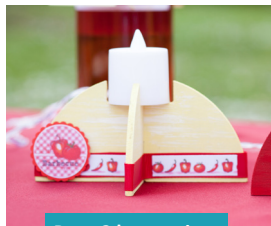

Jardin en été

Pour 1 porte-serviette

I_KIT 1054
Kit 'Porte-serviette'
8,50€

Composition : 1 porte-serviettes en MDF, 1 feuille de papier 'Red', 1 feuille de papier imprimé 'Jardin en été', 1 planche de saynètes imprimées 'Jardin en été', 1 cordon 'Jute naturelle', 2 petites pincés à linge en bois et 1 tutoriel.

Pour 2 bougeoirs

I_KIT 1053
Kit 'Bougeoirs'
7,00€

Composition : 1 bougeoir en MDF, 1 feuille de papier 'Red', 1 planche de saynètes imprimées A5 'Jardin en été', 1 ruban gros grain 'Rouge' et 1 tutoriel.