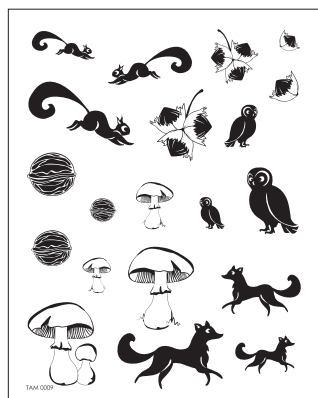

KIT 2022 | **Kit express**
'Calendrier perpétuel' • 14,00€

Format : 30x30cm

Micro-tampons

Format : 6,5x6,5cm | 3,50€

TAM 677
'Cartoons vache'

TAM 678
'Cartoons éléphant'

TAM 679
'Cartoons ours'

TAM 680
'Cartoons mouton'

TAM 684
'Bébés lutins'

TAM 685
'Hibou'

TAM 663
'Champignons'

Tampons diamant

Format : 14x18cm | 15,50€

TAM 0008
'Champêtre'

TAM 0009
'Sous-bois'

TAM 00014
'Cercles'

Tampons diamant

Format : 14x18cm | 15,50€

TAM 0011
'Duvet'

TAM 0010
'Composition florale'

Se combinent avec les
Figurines silhouette
'Composition florale'

Mini-tampons

Format : 9,5x14cm | 12,30€

TAM 548
'Lutins de la forêt'

Figurines silhouette

Format : 18x12cm | 4,00€

PAP 1034 | 'Composition florale'

Gabarits décor

Format : 15x10,5cm | 6,90€

GAB 585 | 'Sous-bois'

GAB 586 | 'Duvet'