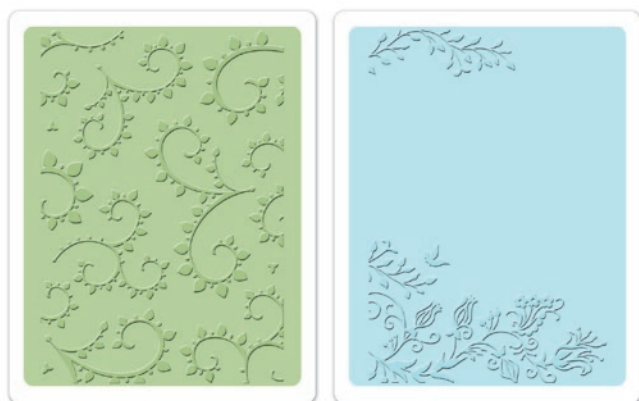

Produits disponibles à partir du 18 septembre.

**1500** ★  
Album reportage  
ALB 718 | 'Rêve japonais'

**2500** ★  
Framelits Die Set 8 PK  
DIE 012 | 'Circles'

**2500** ★  
Framelits Die Set 8 PK  
DIE 013 | 'Circles, Scallop'

**2500** ★  
Framelits Die Set 8 PK  
DIE 014 | 'Squares'

**2500** ★  
Framelits Die Set 6 PK  
DIE 015 | 'Squares, Scallop'

Produits disponibles à partir du 18 septembre.

2500 ★

Framelits Die Set 11 PK  
DIE 016 | 'Flower layers & leaf'