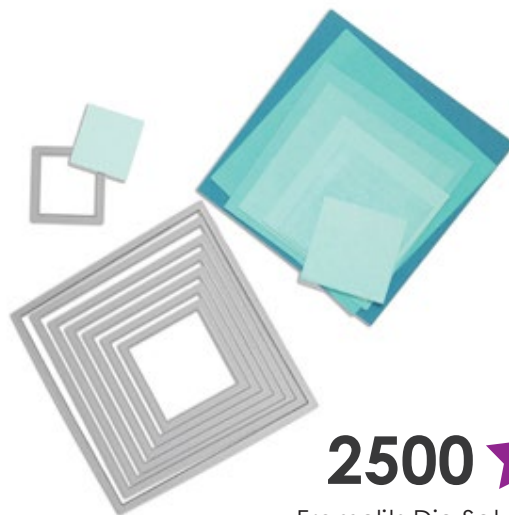

Produits disponibles à partir du 18 septembre.

**1500** ★  
Album reportage  
ALB 718 | 'Rêve japonais'

**2500** ★  
Framelits Die Set 8 PK  
DIE 012 | 'Circles'

**2500** ★  
Framelits Die Set 8 PK  
DIE 013 | 'Circles, Scallop'

**2500** ★  
Framelits Die Set 8 PK  
DIE 014 | 'Squares'

**2500** ★  
Framelits Die Set 6 PK  
DIE 015 | 'Squares, Scallop'

Produits disponibles à partir du 18 septembre.

2500 ★

Framelits Die Set 11 PK  
DIE 016 | 'Flower layers & leaf'

2500 ★

Classeurs de gaufrage  
DIE 017 | 'Ensemble de jardin'

2500 ★

Classeurs de gaufrage A4  
DIE 018 | 'Tourbillon Botanique'