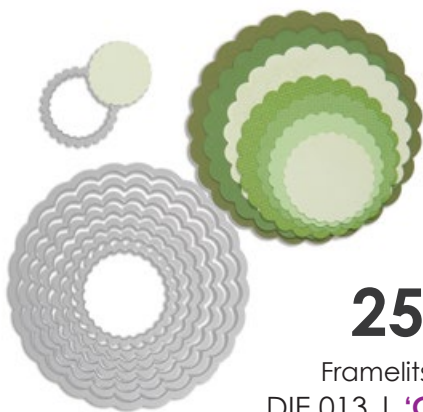

Produits disponibles à partir du 18 septembre.

**1500** ★  
Album reportage  
ALB 718 | 'Rêve japonais'

**2500** ★  
Framelits Die Set 8 PK  
DIE 012 | 'Circles'

**2500** ★  
Framelits Die Set 8 PK  
DIE 013 | 'Circles, Scallop'

**2500** ★  
Framelits Die Set 8 PK  
DIE 014 | 'Squares'

**2500** ★  
Framelits Die Set 6 PK  
DIE 015 | 'Squares, Scallop'

Produits disponibles à partir du 18 septembre.

2500 ★

Framelits Die Set 11 PK  
DIE 016 | 'Flower layers & leaf'

2500 ★

Classeurs de gaufrage  
DIE 017 | 'Ensemble de jardin'

2500 ★

Classeurs de gaufrage A4  
DIE 018 | 'Tourbillon Botanique'