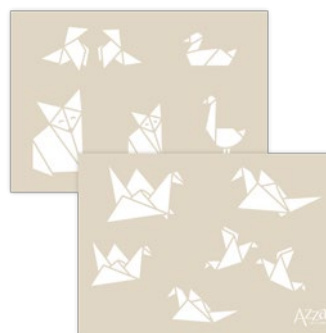

PAN 025

47,80€

51,90€

47,80€

8%
de réduction

Kit AZZA Théma 'Printemps japonais'

Ce kit contient les références suivantes :
TAM 537 - TAM 641 - PAP 1009 - GAB 571
+ livret explicatif, le tout livré dans une
pochette velcro A4

KIT 3001

30,00€

Papiers imprimés

2x4 motifs

PAP 180
'Japon rose'
3,70€

PAP 181
'Japon vert jade'
3,70€

Saynètes imprimées

PAP 210
'Printemps japonais'
1,00€

Gabarits décor

GAB 571
'Origami'
6,90€

Kit AZZA Focus

Ce kit contient les références suivantes :
ALI 611 - ALB 922 - ALB 923
Le tout, livré dans une boîte de rangement en carton pratique

ALI 2002
'Pages concentriques'
32,00€

Pages reportage prédécoupées

Set contenant 2 pages de chaque couleur représentée sur le visuel

ALB 922
'Macao - Tons bruns'
8,20€

ALB 923
'Macao - Tons marine'
8,20€

ALB 924
'Macao - Tons nature'
8,20€

Livre Focus