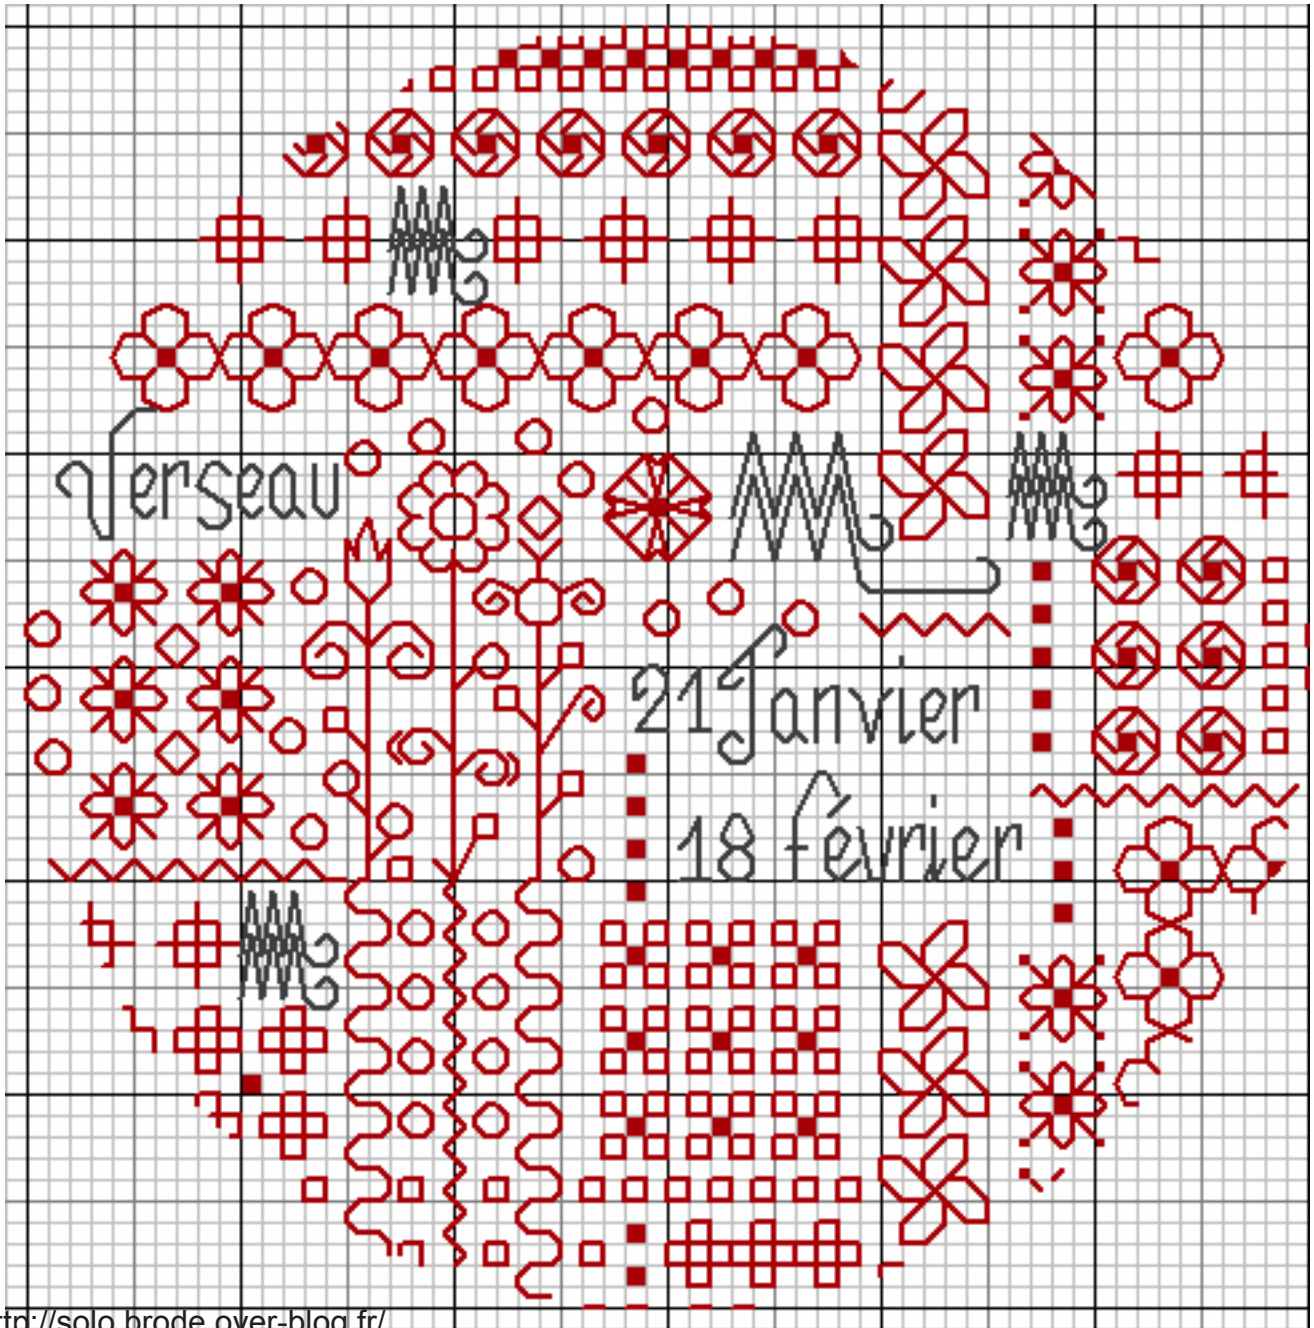

Verseau

(21 janvier - 18 février)

<http://solo.brode.over-blog.fr/>

© solo.brode 2014 - Toute reproduction interdite

Composition originale , ne peut être vendue ni diffusée sans l'accord de solo.brode