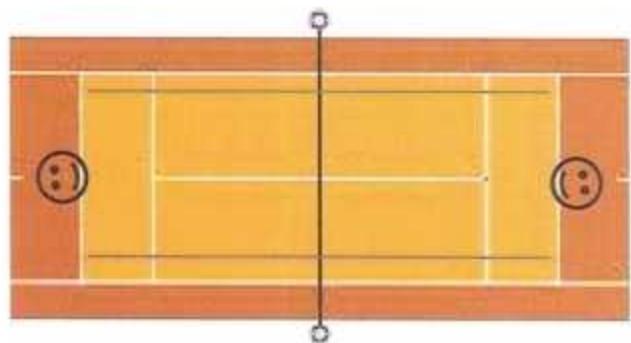

TERRAINS / NIVEAUX DE JEU

TERRAIN ORANGE à partir de 7/8ans

18m x 8,23m (ou 6,25m)

Avec un filet de 80 cm

Balle orange

Raquette 56 à 63cm