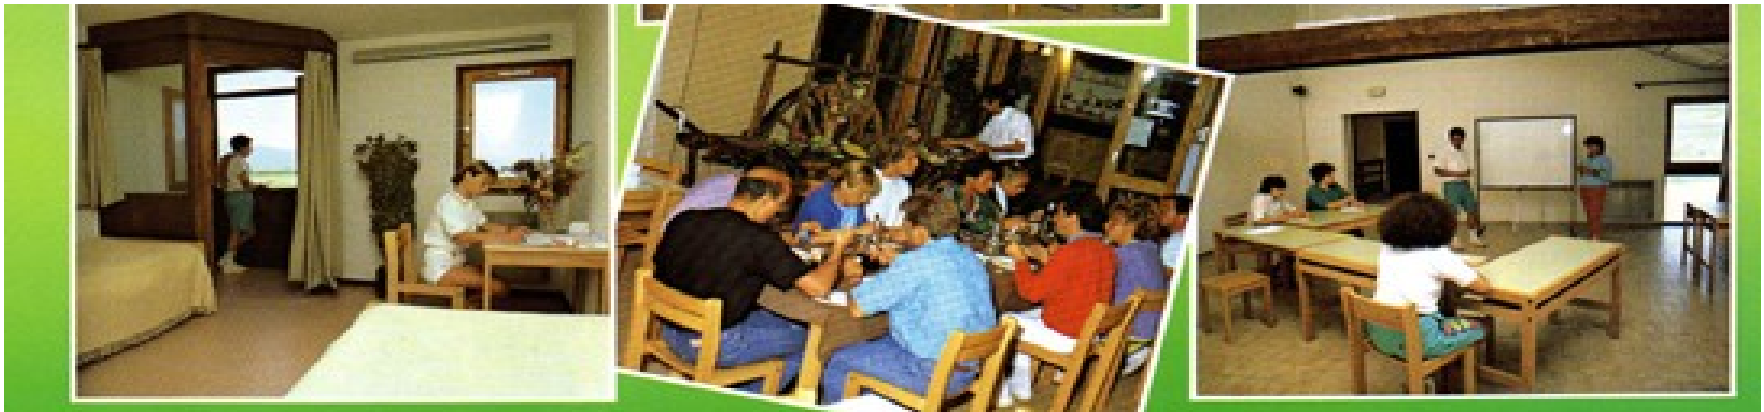

Descriptif du centre de Puyvalador

Ouverture: toute l'année avec une cuisine traditionnelle élaborer par notre cuisinier

Capacité d'accueil: 92 lits en chambres de 4 ou 6 (wc et douche individuel par chambre) possibilité d'avoir un étage par groupe
étages 45 lits

Salles: 1 salle cinéma, 2 salles d'activités, 1 salle de classe, salon cheminée, solarium, terrasse extérieure

Terrain multi-sports

Les transports: nous possédons 2 autocars de 50 places et 1 minibus 9 places pour tous les transports vers les activités