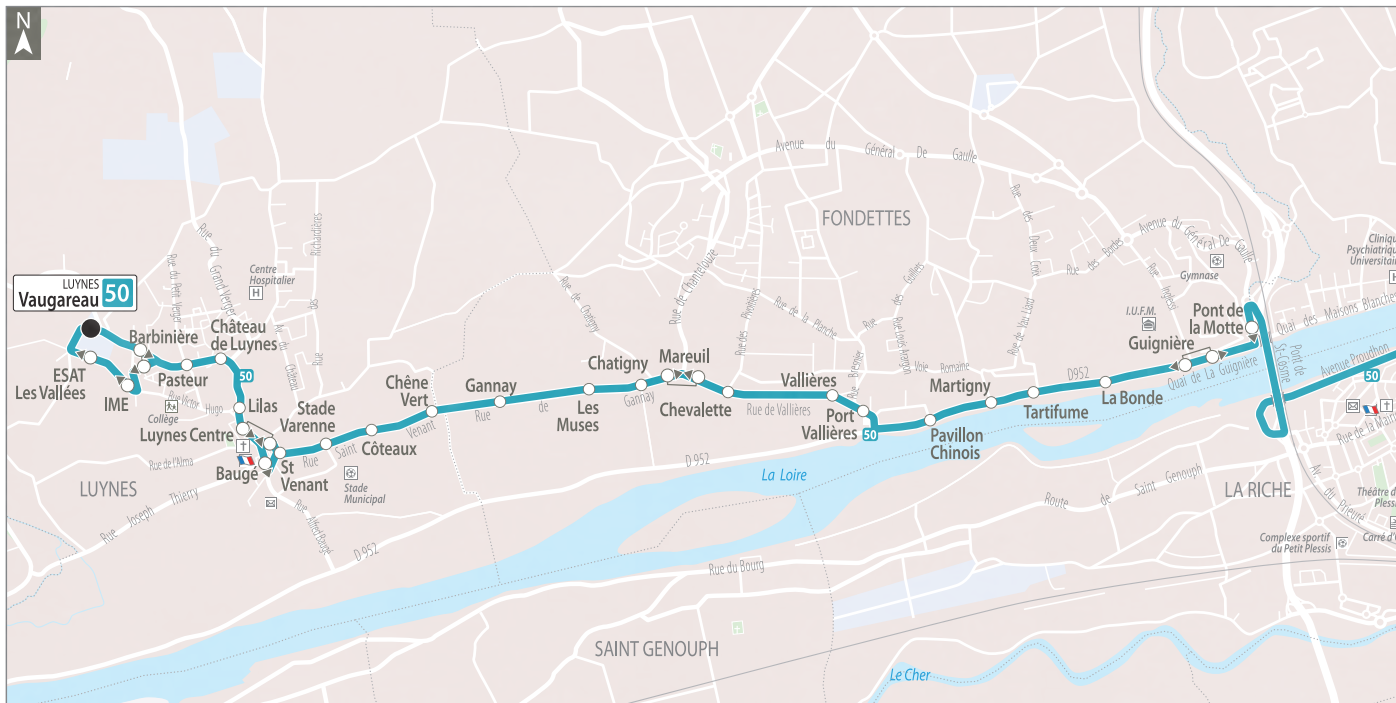

## AMPLITUDES HORAIRES

		Sem.	Sam.	Dim.
Premiers départs	Vaugareau	5.57	6.01	11.21
	Bois de Plante	5.45	6.07	11.18
Derniers départs	Vaugareau	19.38	19.30	18.28
	Bois de Plante	19.48	19.47	18.27

**50**

direction LA VILLE AUX DAMES