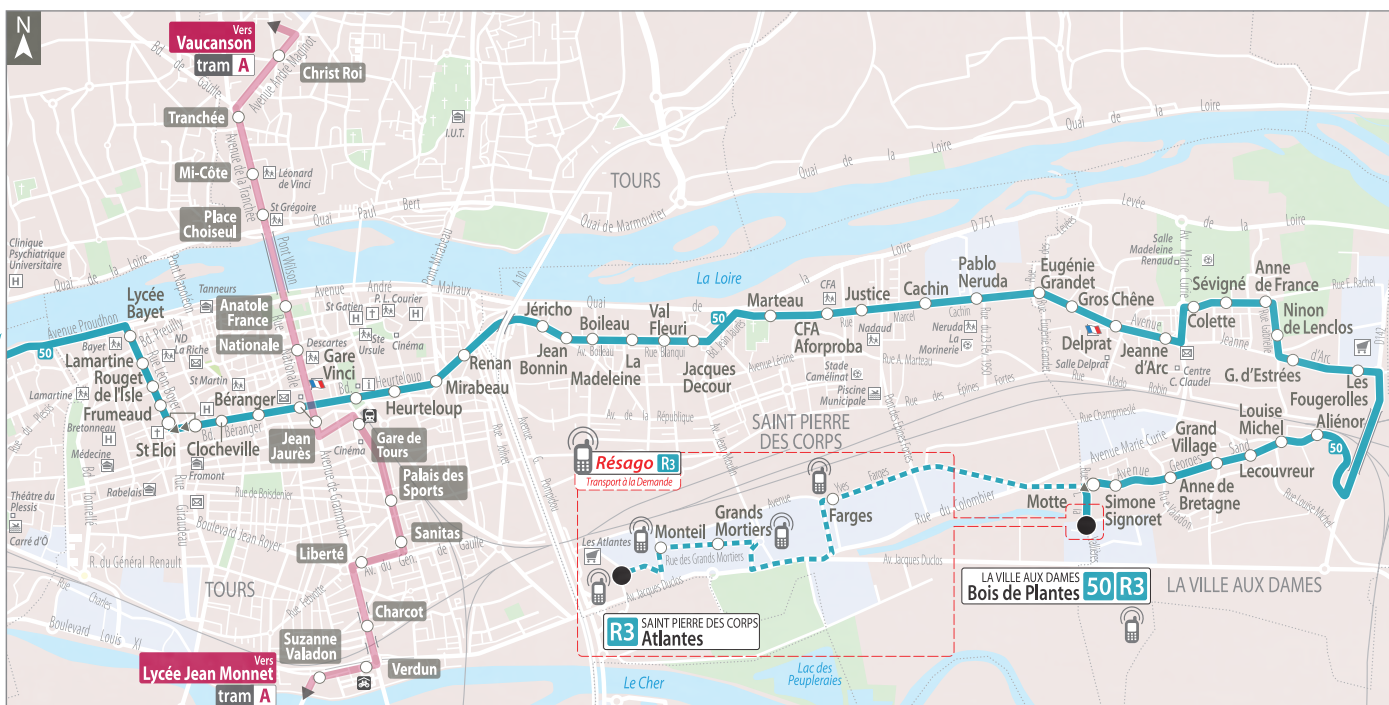

## Découvrez le service Résago

Le service Résago R3 est réalisé en taxi-bus.

La ligne 50 propose un service Résago qui vous permet sur réservation de vous rendre au-delà du terminus Bois de Plante.

## LA LIGNE 50 VOUS Y CONDUIT

Lieux	Commune	Arrêt
CFA de St Pierre des Corps	St Pierre des Corps	CFA Aforproba
CHU Clocheville	Tours Centre	Clocheville
Collège de Luynes	Luynes	Pasteur
Collège Pablo Neruda	La Ville aux Dames	Pablo Neruda
ESAT de Luynes	Luynes	ESAT Les Vallées
Gares routière et ferroviaire	Tours Centre	Gare Vinci
Hôtel de Ville (Tours)	Tours Centre	Jean Jaurès
IME de Luynes	Luynes	IME
IUFM	Fondettes	Guignière
Lycée Balzac	Tours Centre	Jean Jaurès
Lycée professionnel Bayet	Tours Centre	Lycée Bayet
Lycée professionnel Nadaud	St Pierre des Corps	LP Nadaud
Lycée Ste Ursule	Tours Centre	Jean Jaurès
Mairie de La Ville aux Dames	La Ville aux Dames	Delprat
Palais de justice	Tours Centre	Jean Jaurès
Palais des Congrès Vinci	Tours Centre	Gare Vinci
Centre commercial Leclerc	La Ville aux Dames	Les Fougerolles

**50**

direction LA VILLE AUX DAMES