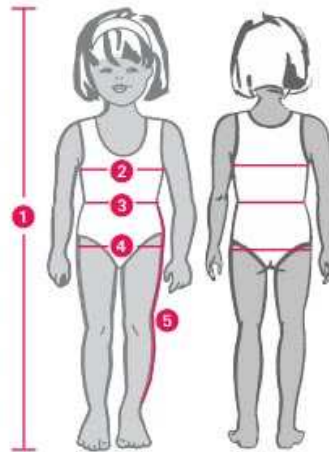

*Pour Stellina*

- 1 = 40 cm
- 2 = 27 cm
- 3 = 28 cm
- 4 = 30 cm
- 5 = 20 cm

*longueur d'entrejambe pour pantalon, jambe pliée = 14 cm*

*longueur dessous de bras jusqu'au poignet = 12 cm*

*Tour de tête = 32 cm*

*Tour de bras = 12 cm*

*Tour de cuisse = 16 cm*

*Longueur pied = 7 cm*

*Largeur pied = 3,8 cm*

Roxie'M

05/12/2013