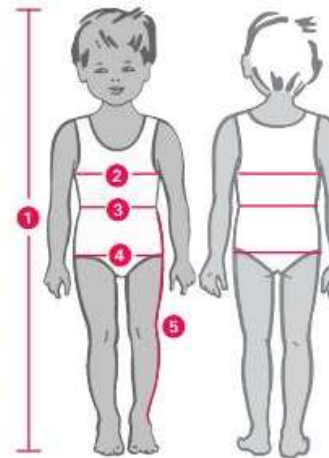

*Pour Stellina*

- 1 = 40 cm
- 2 = 27 cm
- 3 = 28 cm
- 4 = 30 cm
- 5 = 20 cm

*longueur d'entrejambe pour pantalon, jambe pliée = 14 cm*

*longueur dessous de bras jusqu'au poignet = 12 cm*

*Tour de tête = 32 cm*

*Tour de bras = 12 cm*

*Tour de cuisse = 16 cm*

*Longueur pied = 7 cm*

*Largeur pied = 3,8 cm*

Roxie'M

05/12/2013