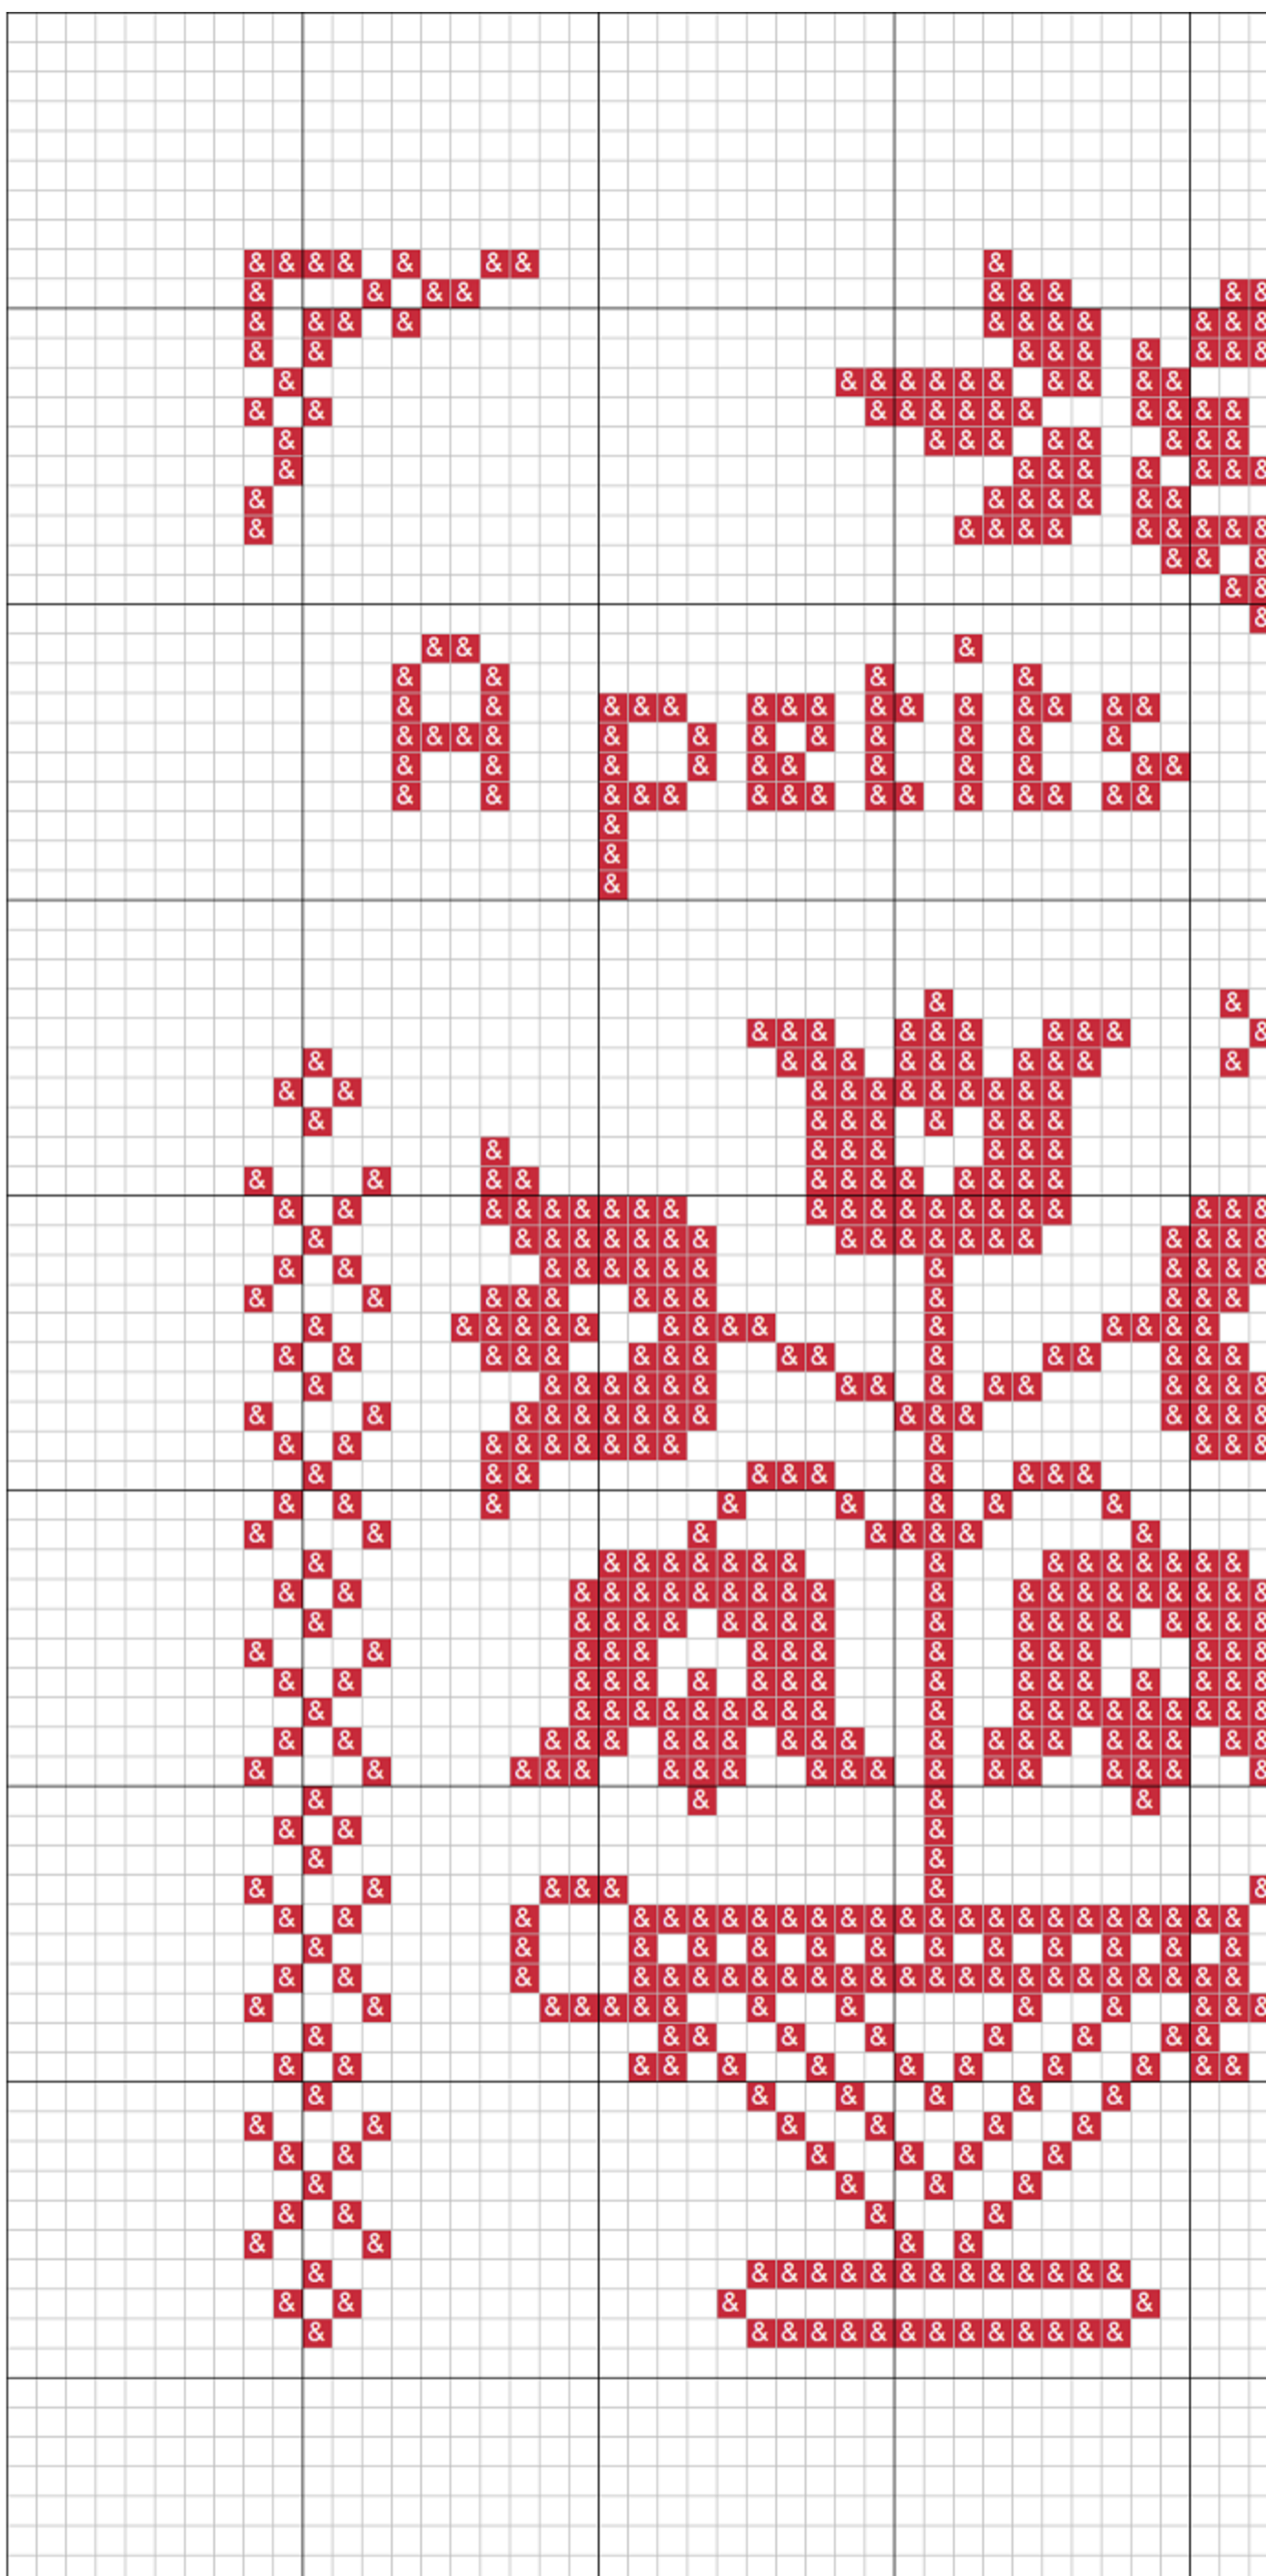

Modèle: à petits points...

Taille: 87 x 87 points (18.4 x 18.4 cm ou 7.3 x 7.3 ") - 12 count (4.7 points/cm)

& 2x DMC 321

Christmas Red

Modèle: à petits points...

Modèle: à petits points...