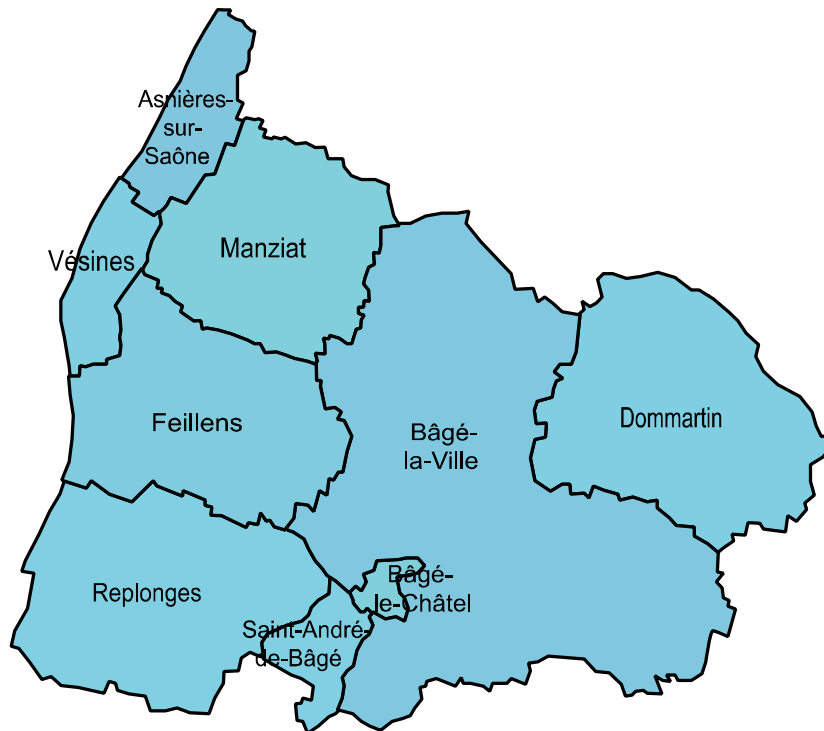

Qu'est-ce que la Communauté de Communes du Pays de Bâgé ?

**Saurais-tu reconnaître et citer
les 9 communes qui la constituent ?**

**À TOI
DE JOUER !**

Conseil des Jeunes

Communauté de Communes
du Pays de Bâgé

La Communauté de Communes du Pays de Bâgé, c'est :

- Asnières-sur-Saône
- Bâgé-la-Ville
- Bâgé-le-Châtel
- Dommartin
- Feillens
- Manziat
- Replonges
- Saint-André-de-Bâgé
- Vésines

Les actions de la Communauté de Communes