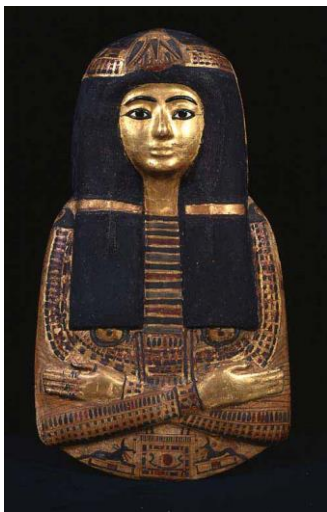

L'Atelier du Regard

Art antique : sarcophages

Détail du sarcophage du chancelier Nakhti, moyen empire

<http://www.photo.rmn.fr/archive/13-583371-2C6NU06Z8I6J.html>

<http://www.louvre.fr/oeuvre-notices/mobilier-de-la-tombe-du-chancelier-nakhti>

http://cartelfr.louvre.fr/cartelfr/visite?srv=car_not_frame&idNotice=19303

<http://www.louvre.fr/oeuvre-notices/grande-statue-du-chancelier-nakhti>

Sarcophage de dame Madja, nouvel empire

<http://www.louvre.fr/oeuvre-notices/le-cercueil-de-la-dame-madja>

sarcophage de tamoutnéfret, époque ramesside 19^{ème} dynastie
<http://www.louvre.fr/oeuvre-notices/ensemble-funeraire-de-tamoutnefret>

Portrait de femme d'époque romaine II s. dit portrait du Fayoum et linceul d'Ammonios, III siècle