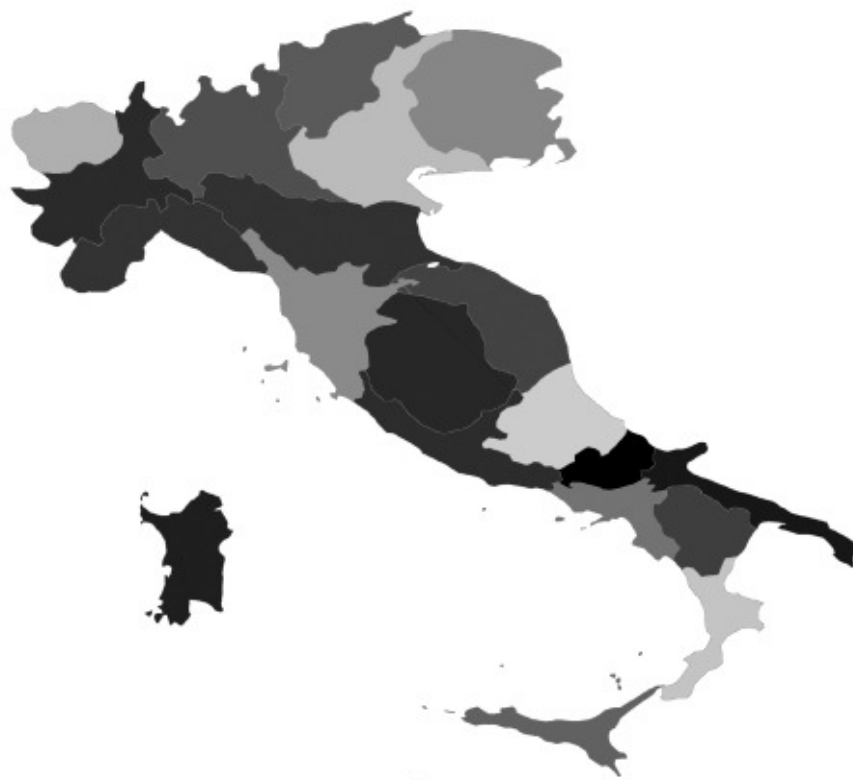

REGIONE	QUARS 2010	REGIONE	QUARS 2010
Trentino-Alto Adige	0,70	Liguria	0,20
Emilia-Romagna	0,51	Abruzzo	-0,01
Toscana	0,47	Lazio	-0,13
Valle d'Aosta	0,46	Sardegna	-0,24
Friuli-Venezia Giulia	0,43	Molise	-0,31
Umbria	0,35	Basilicata	-0,33
Marche	0,33	Puglia	-0,68
Veneto	0,33	Calabria	-0,73
Lombardia	0,29	Sicilia	-0,93
Piemonte	0,25	Campania	-0,94

AMBIENTE

ECONOMIA E LAVORO

DIRITTI E CITTADINANZA

ISTRUZIONE E CULTURA

SALUTE

PARI OPPORTUNITÀ

PARTECIPAZIONE