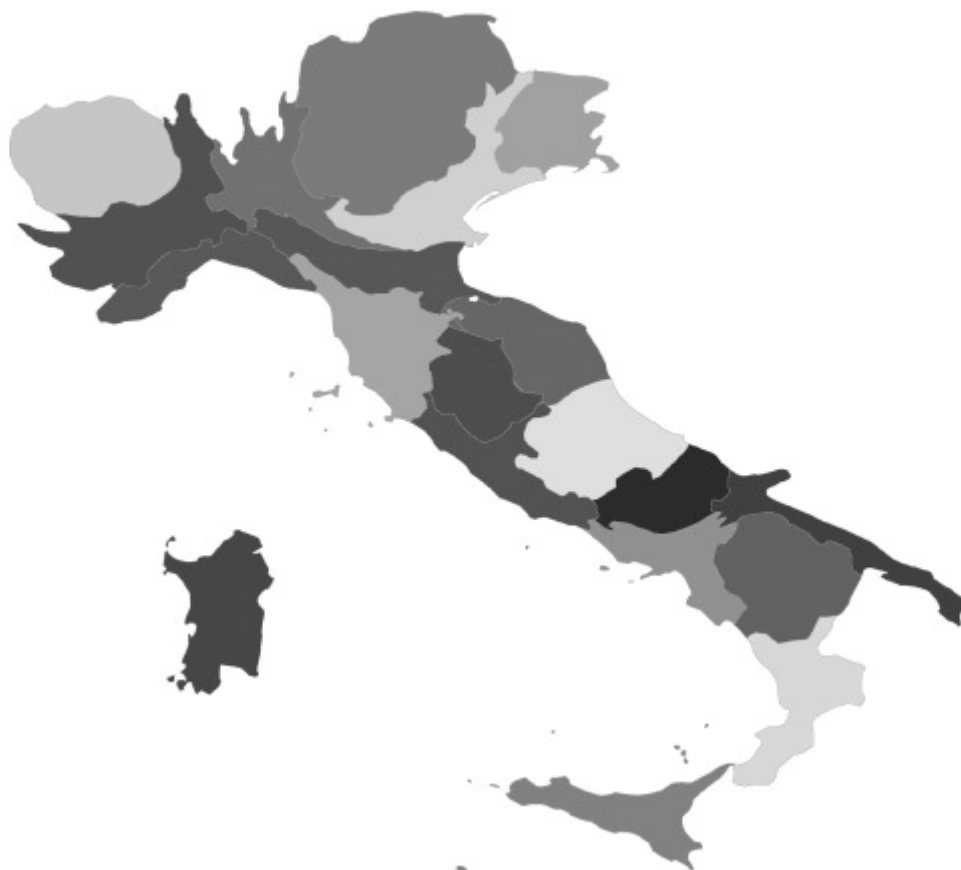

REGIONE	QUARS 2010	REGIONE	QUARS 2010
Trentino-Alto Adige	0,70	Liguria	0,20
Emilia-Romagna	0,51	Abruzzo	-0,01
Toscana	0,47	Lazio	-0,13
Valle d'Aosta	0,46	Sardegna	-0,24
Friuli-Venezia Giulia	0,43	Molise	-0,31
Umbria	0,35	Basilicata	-0,33
Marche	0,33	Puglia	-0,68
Veneto	0,33	Calabria	-0,73
Lombardia	0,29	Sicilia	-0,93
Piemonte	0,25	Campania	-0,94

AMBIENTE

ECONOMIA E LAVORO

DIRITTI E CITTADINANZA

ISTRUZIONE E CULTURA

SALUTE

PARI OPPORTUNITÀ

PARTECIPAZIONE