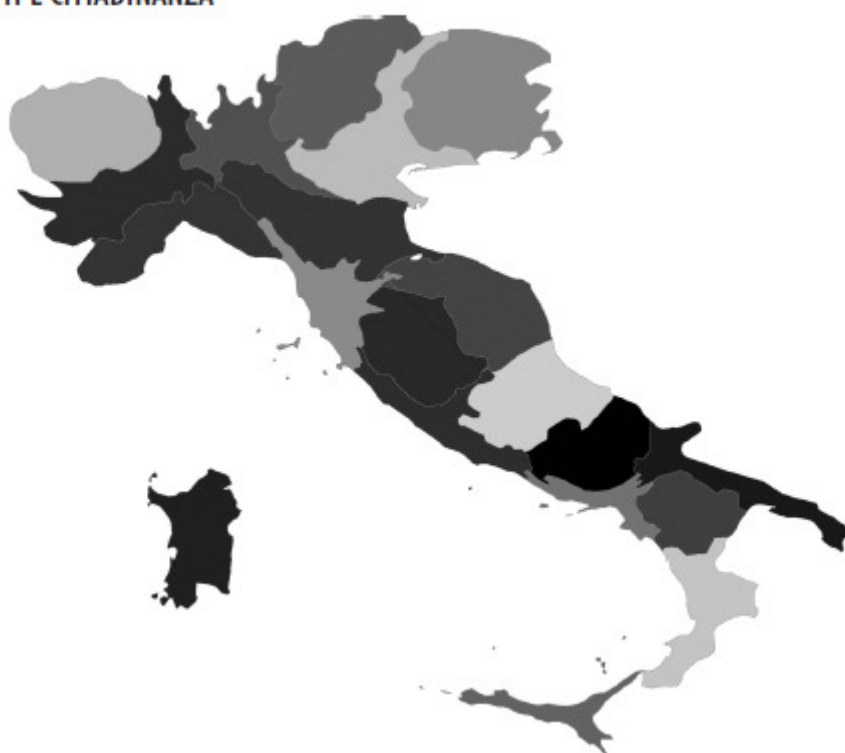

REGIONE	QUARS 2010	REGIONE	QUARS 2010
Trentino-Alto Adige	0,70	Liguria	0,20
Emilia-Romagna	0,51	Abruzzo	-0,01
Toscana	0,47	Lazio	-0,13
Valle d'Aosta	0,46	Sardegna	-0,24
Friuli-Venezia Giulia	0,43	Molise	-0,31
Umbria	0,35	Basilicata	-0,33
Marche	0,33	Puglia	-0,68
Veneto	0,33	Calabria	-0,73
Lombardia	0,29	Sicilia	-0,93
Piemonte	0,25	Campania	-0,94

AMBIENTE

ECONOMIA E LAVORO

DIRITTI E CITTADINANZA

ISTRUZIONE E CULTURA

SALUTE

PARI OPPORTUNITÀ

PARTECIPAZIONE