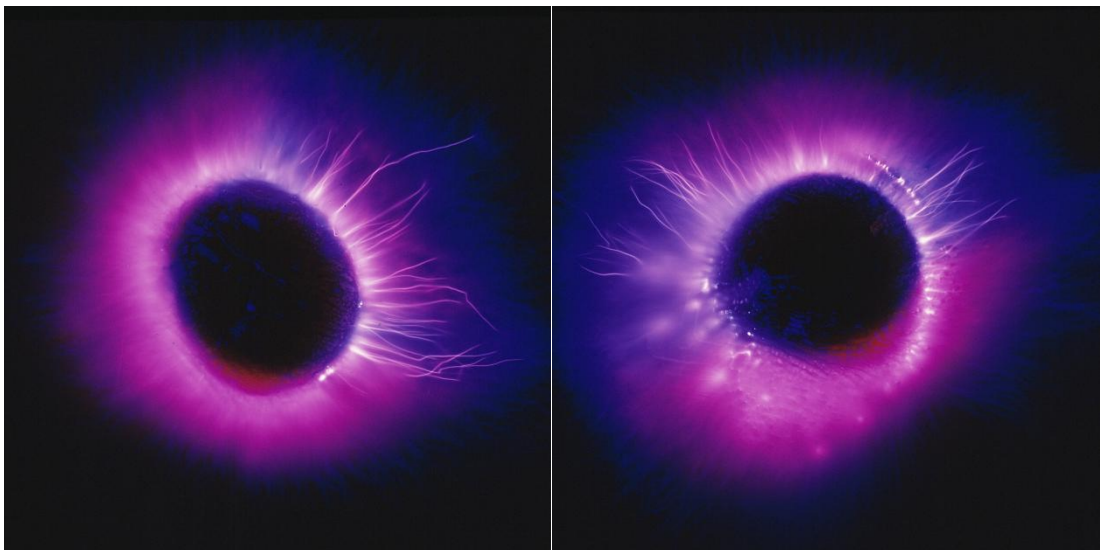

## L'effet d'une Marayana Sayi® du RainbowReiki®

Scientifiquement documenté par le Prof.Dr. Ignatov !

Effet Kirlian du pouce de Walter Lübeck avant une séance de Marayana Sayi pour une femme de 75 ans

Effet Kirlian du pouce d'une femme de 75 ans avant une séance de Marayana Sayi par Walter Lübeck

La Maryana Sayi a été posée et activée par Walter Lübeck en quatre minutes et elle durait en suite pendant exactement 20 minutes. Plus de détails :

<http://www.rainbowreiki.de/rainbow-reiki-forschung.html>

Effet Kirlian du pouce de Walter Lübeck après une séance de Marayana Sayi pour une femme de 75 ans

Effet Kirlian du pouce d'une femme de 75 ans après une séance de Marayana Sayi par Walter Lübeck

Tous les 15 autres participants du RainbowReiki® (2°degrés- 3.Dan) à ces expériences faites par le Prof.Dr. Ignatov en avril 2013 ont eu des résultats semblables lors du traitement avec une Marayana Sayi. **Avec le RainbowReiki® découvre la force de la guérison miracle en toi !**