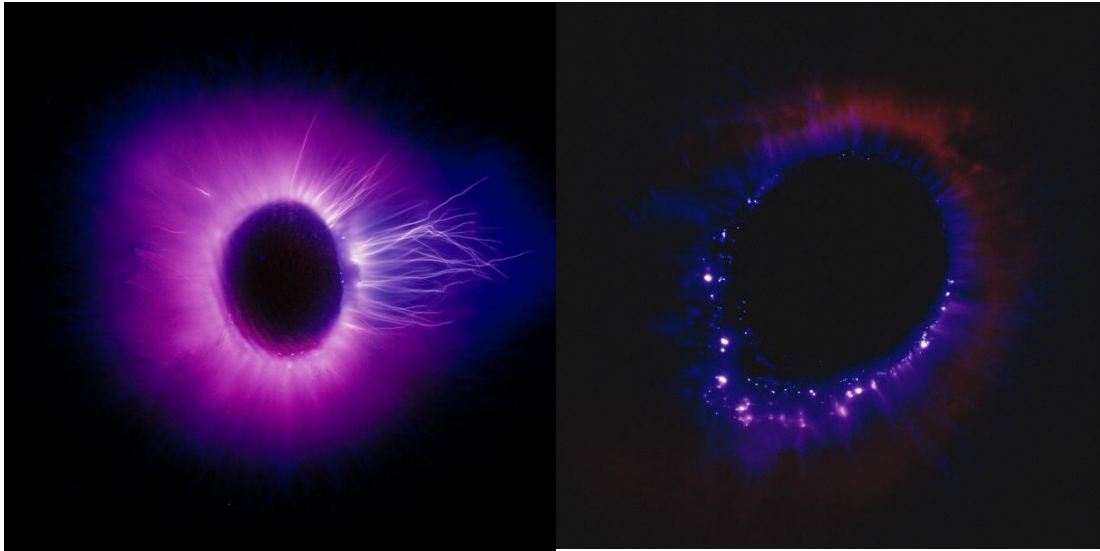

## L'effet d'une Marayana Sayi® du RainbowReiki®

Scientifiquement documenté par le Prof.Dr. Ignatov !

Effet Kirlian du pouce de Walter Lübeck avant une séance de Marayana Sayi pour une femme de 75 ans

Effet Kirlian du pouce d'une femme de 75 ans avant une séance de Marayana Sayi par Walter Lübeck

La Maryana Sayi a été posée et activée par Walter Lübeck en quatre minutes et elle durait en suite pendant exactement 20 minutes. Plus de détails :

<http://www.rainbowreiki.de/rainbow-reiki-forschung.html>

Effet Kirlian du pouce de Walter Lübeck après une séance de Marayana Sayi pour une femme de 75 ans

Effet Kirlian du pouce d'une femme de 75 ans après une séance de Marayana Sayi par Walter Lübeck

Tous les 15 autres participants du RainbowReiki® (2°degrés- 3.Dan) à ces expériences faites par le Prof.Dr. Ignatov en avril 2013 ont eu des résultats semblables lors du traitement avec une Marayana Sayi. **Avec le RainbowReiki® découvre la force de la guérison miracle en toi !**