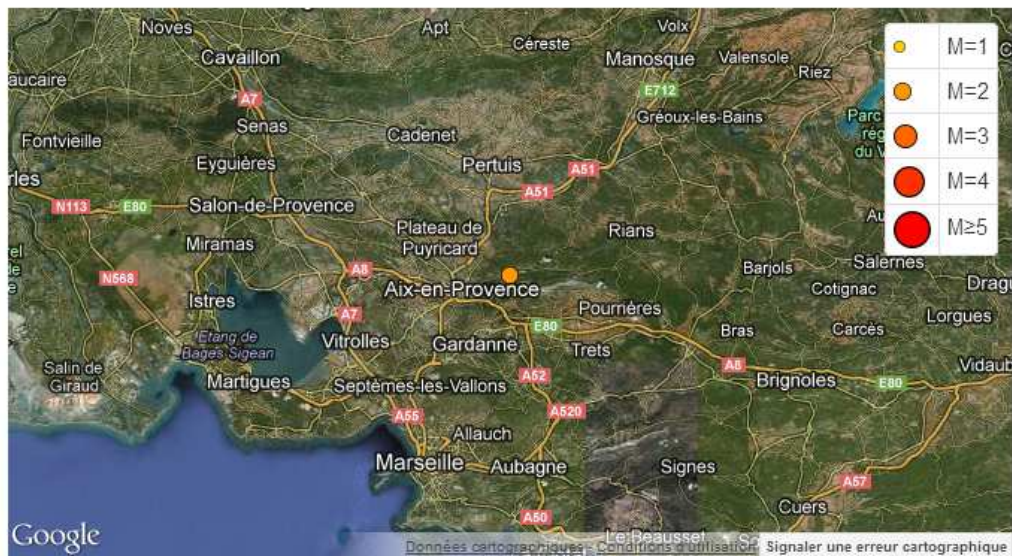

## Informations générales

Date :	29/04/2013
Heure locale (Europe/Paris) :	23:52:44
Heure UTC :	21:52:44
Latitude :	43.53°
Longitude :	5.54°
Profondeur :	13 km
Magnitude :	2.2 M

[Distances](#)

[Données scientifiques](#)

[Sismogrammes](#)

**Information** : Cette liste contient uniquement les 15 villes les plus peuplées proches de l'épicentre.

Ville	Distance (km)	Population
Aix-en-Provence	7	146821
Gardanne	10	21140
Bouc-Bel-Air	13	13184
Venelles	8	7917
Fuveau	9	7845
Meyreuil	6	4611
Mimet	14	4505
Rousset	9	4115
Peyrolles-en-Provence	13	4084
Gréasque	11	3737
Meyrargues	12	3426