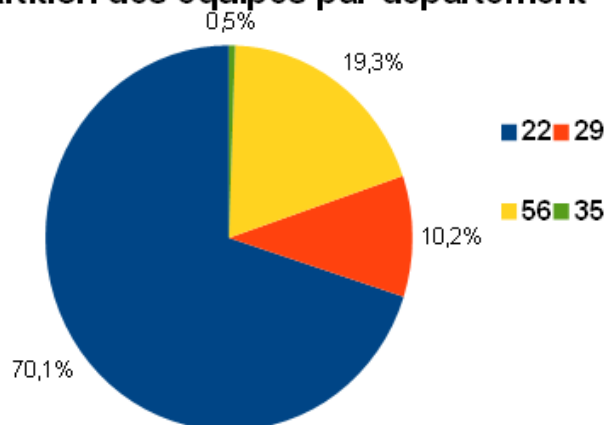

Nombre d'inscrits au 21 juin: 191/192 soit 99%

Répartition des équipes par département

Répartition des équipes par ville dans Google-maps

N°	NOMS	Dpt	N°	NOMS	Dpt
1	Luco Moranne - Le Guidart Mickael	22	129	Colloac Olivier - Richard Hyacinte	22
2	Macé Rémy - Camard Jean Michel	22	130	Garandel Benoit - Thomas Olivier	22
3	Mellec Loic - Rouxel Cyrille	56	131	Guy Quéméner - ??	22
4	Rannou Erwan & Hervé	22	132	Hervé Jérémy & Florian	22
5	Le Meur Cédric - Prigent Yves	22	133	Le Gruiec Gael - Le Gall Alexandre	22
6	Perrin Alain - Le Maguer Christophe	22	134	Stévan Thierry - Langlo Pierre Yves	56
7	Charrier Yannick & Fils	56	135	Le Gall Patrick - Tacon Alain	22
8	Jugan Gwen - Hémon Pierre Yves	56	136	Le Rol Philippe - Mallégorne Benoit	56
9	Le Boulc'h Stéven - Le Page David	22	137	Eon Moréno - Rault Jean François	22
10	Daniel Patrice - Boshier Jean Marie	22	138	Nicolas Yvon - Simon Claude	22
11	Morel Yasmina - Boshier Violette	22	139	Le Bars Patrick - Guern Laurent	22
12	Guégen Francois - Toullec Dominique	22	140	Guillou Patrick - Derrien Jean Pierre	22
13	Razer Briec - Seyssen Christophe	29	141	Kévin Volant - Quelven Gilles	22
14	Doré Christian - Palaric Jean Claude	56	142	Quélven Yann - Bannier Robert	22
15	Le Roy Michel - Morel Thierry	29	143	Le Cam Nadine - Daoudal Sébastien	22
16	Guénégou Benoit - Geoffroy Philippe	22	144	Le Flem Erwan - Dantec Michel	22
17	Baccon Guy - Hervé Christian	22	145	Corfmat Jo - Coeffic Serge	56
18	Le Louarn Jean Yves - Perrin Olivier	22	146	Le Verge Yannick - Le Moal Yann	22