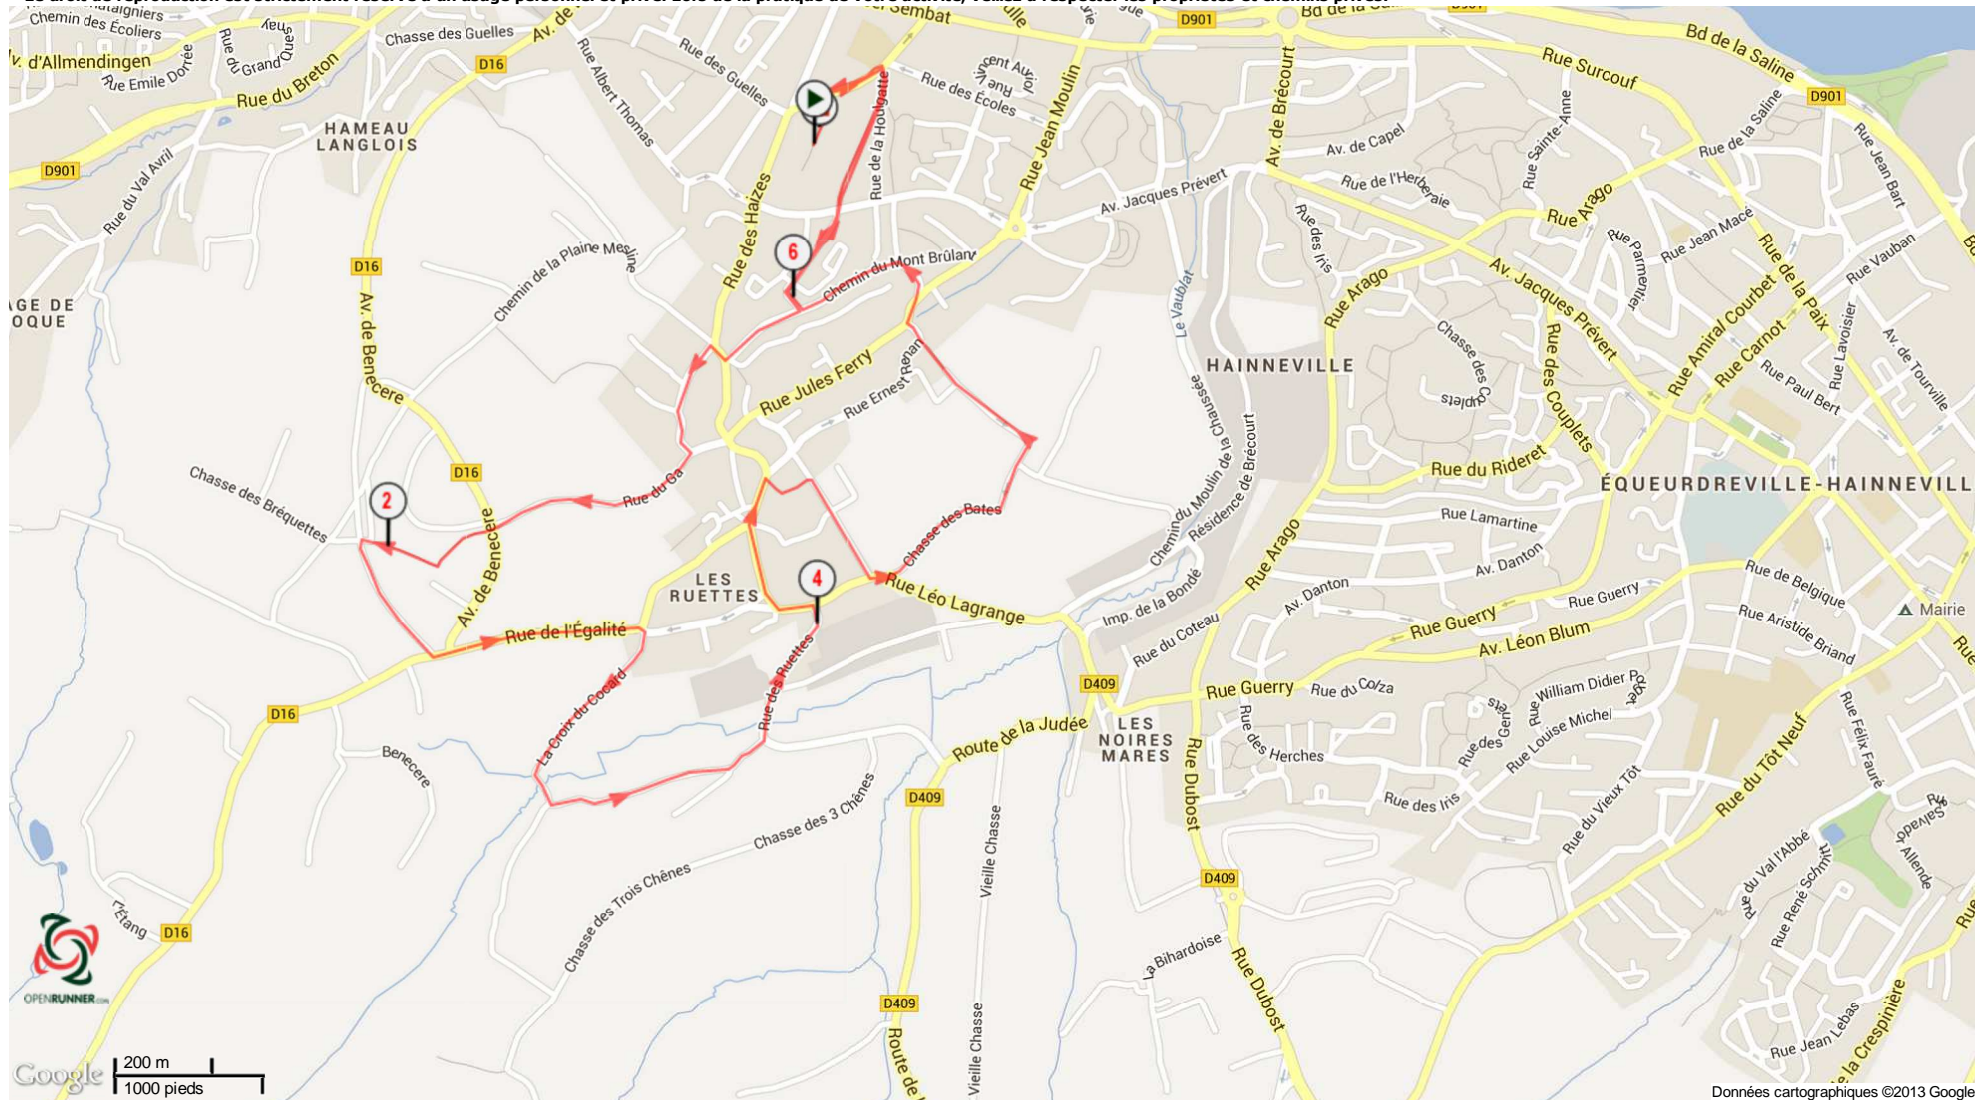

Le droit de reproduction est strictement réservé à un usage personnel et privé. Lors de la pratique de votre activité, veuillez à respecter les propriétés et chemins privés.

©2013 www.openrunner.com Parcours n°2402471 - marche belle etoile - Marche, 6.744 (km) : Équeurdreville-Hainneville -> Équeurdreville-Hainneville